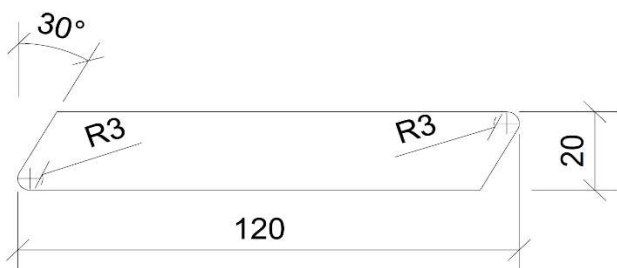

FASÁDNÍ OBKLAD RHOMBUS 20x120