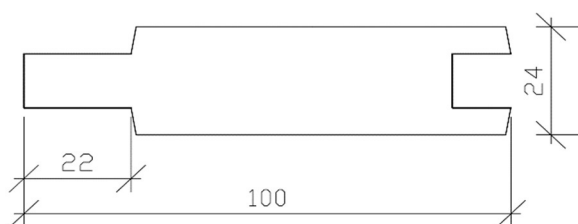

PALUBKA VÝPLŇ 24x100